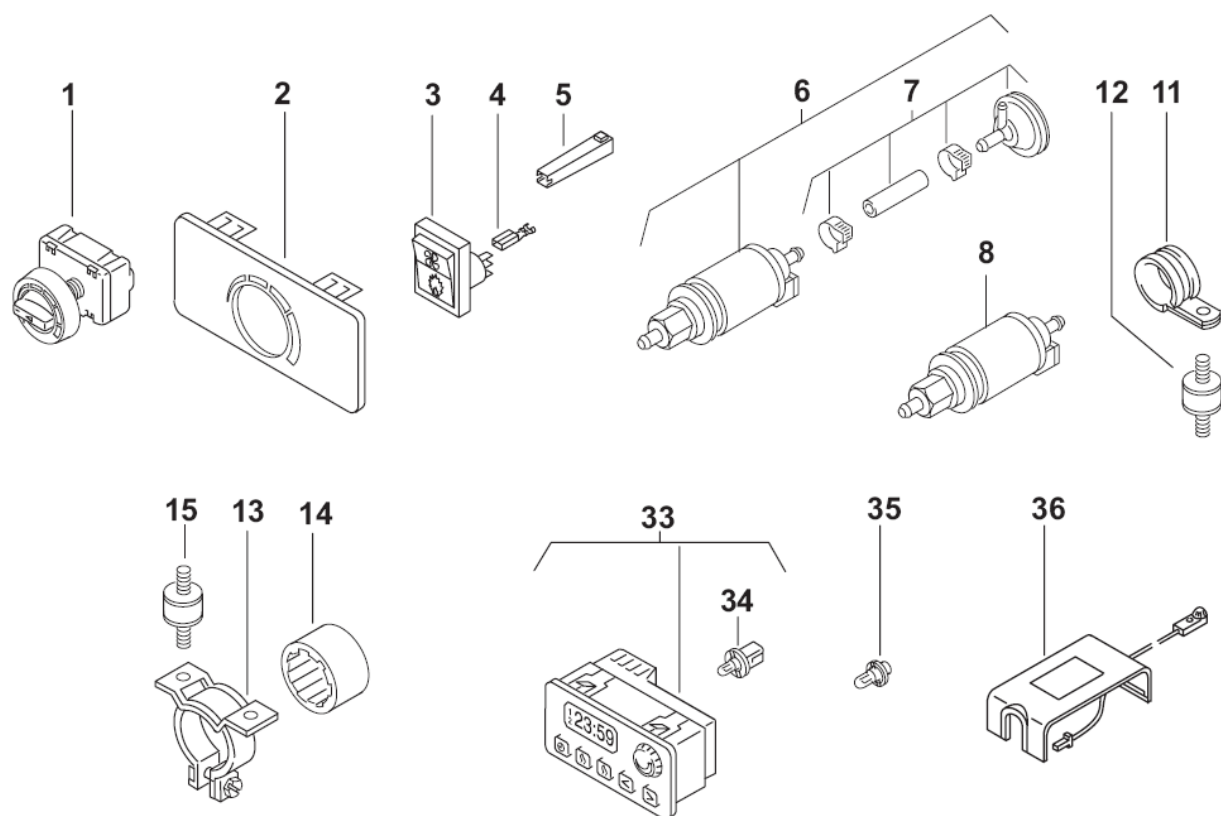

Air Top 3500 / 5000 ST

Внешние элементы

рис 3

поз.	кол-во.	топливо		ид №	наименование	примеч.
		бенз	диз			
1	1	x	x	82819B	Выключатель (терморегулятор) 12/24В	
2	1	x	x	82422B	Бленда	Для 82819B
3	1	x	x	84586A	Выключатель (режима вентиляции)	Замена 84587A
4	2	x	x	86451A	Контакт (мама) 2,8мм	
5	2	x	x	32021A	Корпус контакта 2,8мм	Для 86451A
6	1		x	82554A	Насос-дозатор DP 2 12В с демпфером в сборе	дизель
6	1	x	x	82553A	Насос-дозатор DP 2 12В с демпфером в сборе	
7	1	x	x	478814	Демпфер (мембранный)	пакет