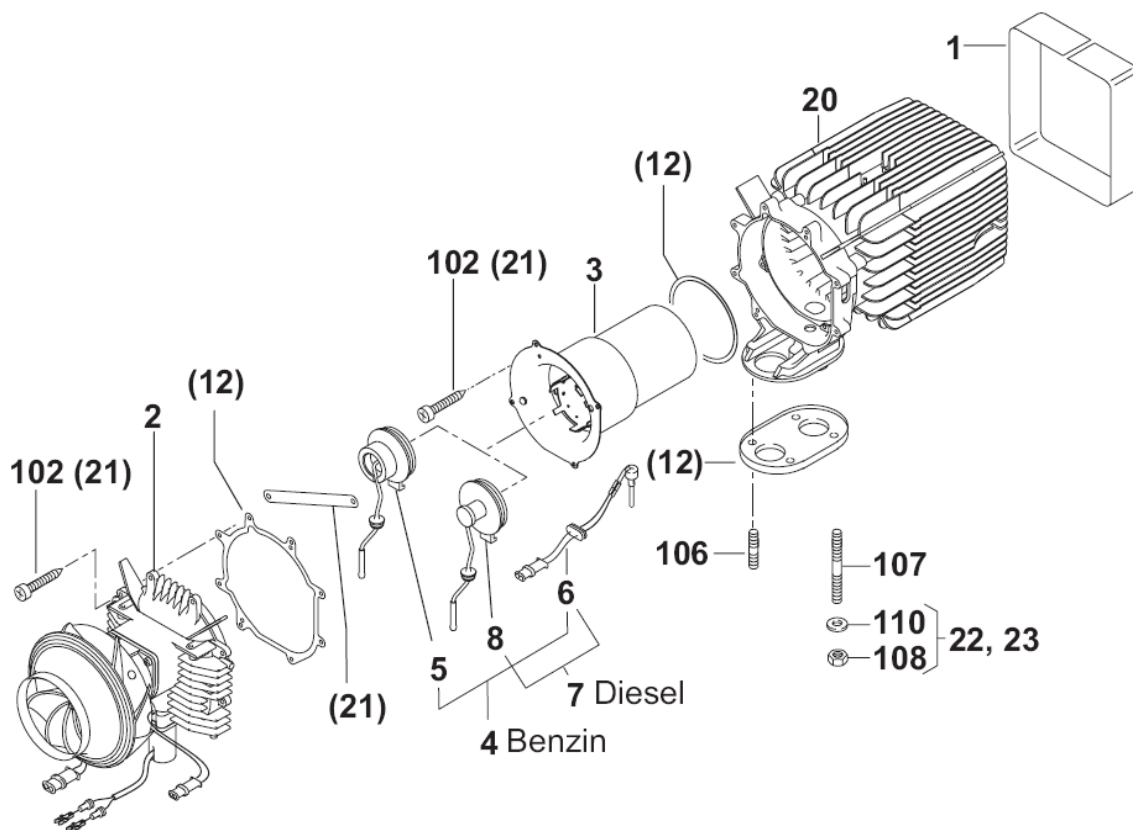

Air Top 3500 / 5000 ST

Внутренние компоненты отопителя

рис 2

поз.	кол-во.	топливо		ид №	наименование	примеч.
		бенз	диз			
1	1	x	x	89307D	Дистанционная сетка	
2	1		x	9004210A	Мотор нагнетателя воздуха AT3500 ST 24B	
2	1	x	x	9004209A	Мотор нагнетателя воздуха AT3500 ST 12B	
2	1	x	x	9004211A	Мотор нагнетателя воздуха AT5000 ST 12B	
2	1		x	9004212A	Мотор нагнетателя воздуха AT5000 ST 24B	
3	1	x	x	9006653A	Камера сгорания (жаровая труба)	
4	1	x		9004219A	Горелка бензиновая + штифт накала 12B для Air Top 3500/5000 ST	
5	1	x		9004221A	Горелка бензиновая для Air Top 3500/5000 ST	Без штифта
6	1	x	x	9004214A	Штифт накала / датчик пламени 12B для Air Top 3500/5000 ST	
6	1		x	9004215A	Штифт накала / датчик пламени 24B для Air Top 3500/5000 ST	