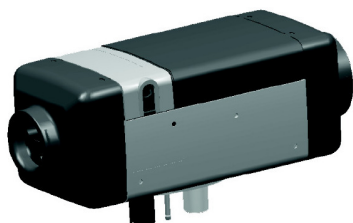

Воздушный отопитель

Каталог запасных частей

Air Top 3500 / 5000 ST

Air Top 3500 / 5000 ST
бензин
Air Top 3500 / 5000 ST
дизель

Содержание:

Наименование	Рисунок	Страница
Внешние компоненты отопителя	Рис 1	3
Внутренние компоненты отопителя	Рис 2	5
Внешние элементы	Рис 3	7
Жгут проводов	Рис 4	9
Элементы крепления	Рис 5	10

Полужирным шрифтом отмечены компоненты для поставляемых в настоящее время отопителей (на дату составления каталога).

Остальные, не указанные в данном каталоге компоненты смотри в каталоге аксессуаров.

Модификация оборудования
HG Air Top 3500 Бензин 12 В (комплект с переключателем)
HG Air Top 3500 Дизель 12 В (комплект с переключателем)
HG Air Top 3500 Дизель 24 В (комплект с переключателем)
HG Air Top 5500 Бензин 12 В (комплект с переключателем)
HG Air Top 5500 Дизель 12 В (комплект с переключателем)
HG Air Top 5500 Дизель 24 В (комплект с переключателем)

Air Top 3500 / 5000 ST

Внешние компоненты отопителя

рис 1

поз.	кол-во.	топливо		ид №	наименование	примеч.
		бенз	диз			
1	1	х	х	9002177	Заглушка с сопротивлением	
2	1	х	х	98650В	Крышка забора воздуха для нагрева Ø 90мм	Пазы фиксации сверху и снизу
3	1	х	х	98651В	Крышка подачи нагретого воздуха Ø 90мм	Пазы фиксации сверху и снизу
4	1	х	х	98649В	Верхняя деталь корпуса	Пазы фиксации сверху
5	1	х	х	98648В	Нижняя деталь корпуса	Пазы фиксации снизу и сбоку