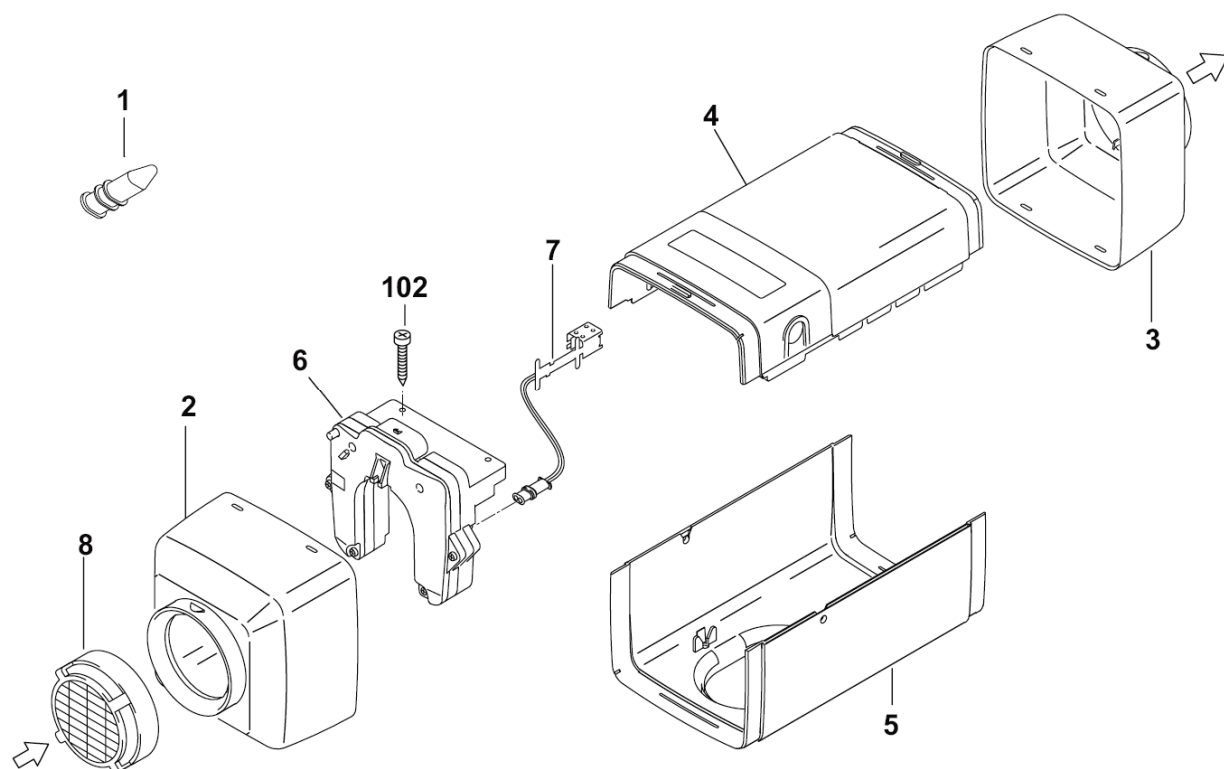

Air Top 3500 / 5000 ST

Внешние компоненты отопителя

рис 1

поз.	кол-во.	топливо		ид №	наименование	примеч.
		бенз	диз			
1	1	х	х	9002177	Заглушка с сопротивлением	
2	1	х	х	98650В	Крышка забора воздуха для нагрева Ø 90мм	Пазы фиксации сверху и снизу
3	1	х	х	98651В	Крышка подачи нагретого воздуха Ø 90мм	Пазы фиксации сверху и снизу
4	1	х	х	98649В	Верхняя деталь корпуса	Пазы фиксации сверху
5	1	х	х	98648В	Нижняя деталь корпуса	Пазы фиксации снизу и сбоку