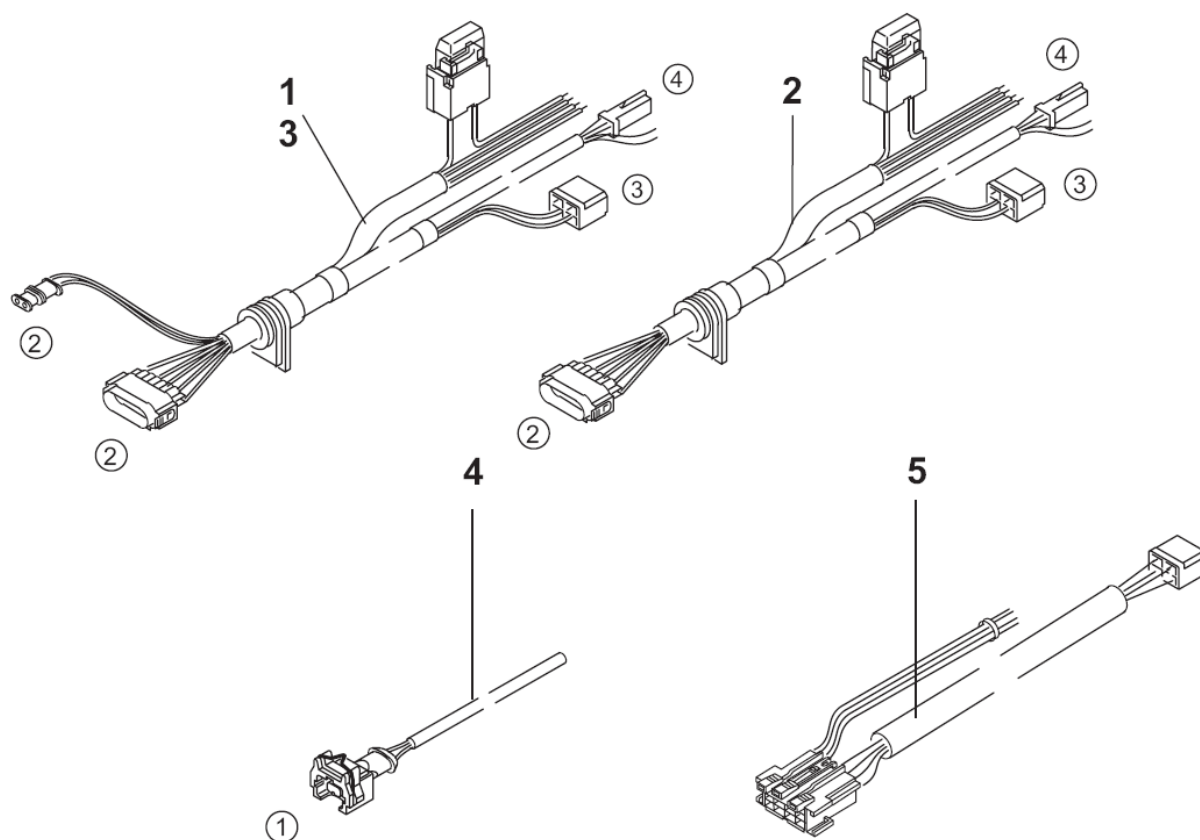

Air Top 3500 / 5000 ST

Жгут проводов

рис 4

поз.	КОЛ-ВО.	бенз	диз	ид №	наименование	примеч.
1	1	x	x	9004312D	Жгут проводов для АТ 3500/5000 ST стандарт и Boot 4,8м	Для всех модификаций
2	1	x	x	9006885A	Жгут проводов для АТ 3500/5000 ST стандарт 9,5м	Для Boot
3	1	x	x	9006891	Жгут проводов для АТ 3500/5000 ST стандарт 9,5м	Для Volume Plus
4	1	x	x	85013B	Жгут проводов к насосу-дозатору 7м.	Для всех модификаций
5	1	x	x	9008440A	Жгут проводов к комбитаймеру 4м	

①	Жгут и разъём на насос-дозатор
②	Разъём на блок управления отопителя
③	Разъём диагностический
④	Выключатель (терморегулятор)

Air Top 3500 / 5000 ST
 Элементы крепления

Рис 5

поз.	кол-во.	топливо		ид №	наименование	примеч.
		бенз	диз			
1	1	х	х	82227А	Промежуточная пластина, толщина 6 мм	
2	1	х	х	92223А	Кронштейн	Нержавею щая сталь